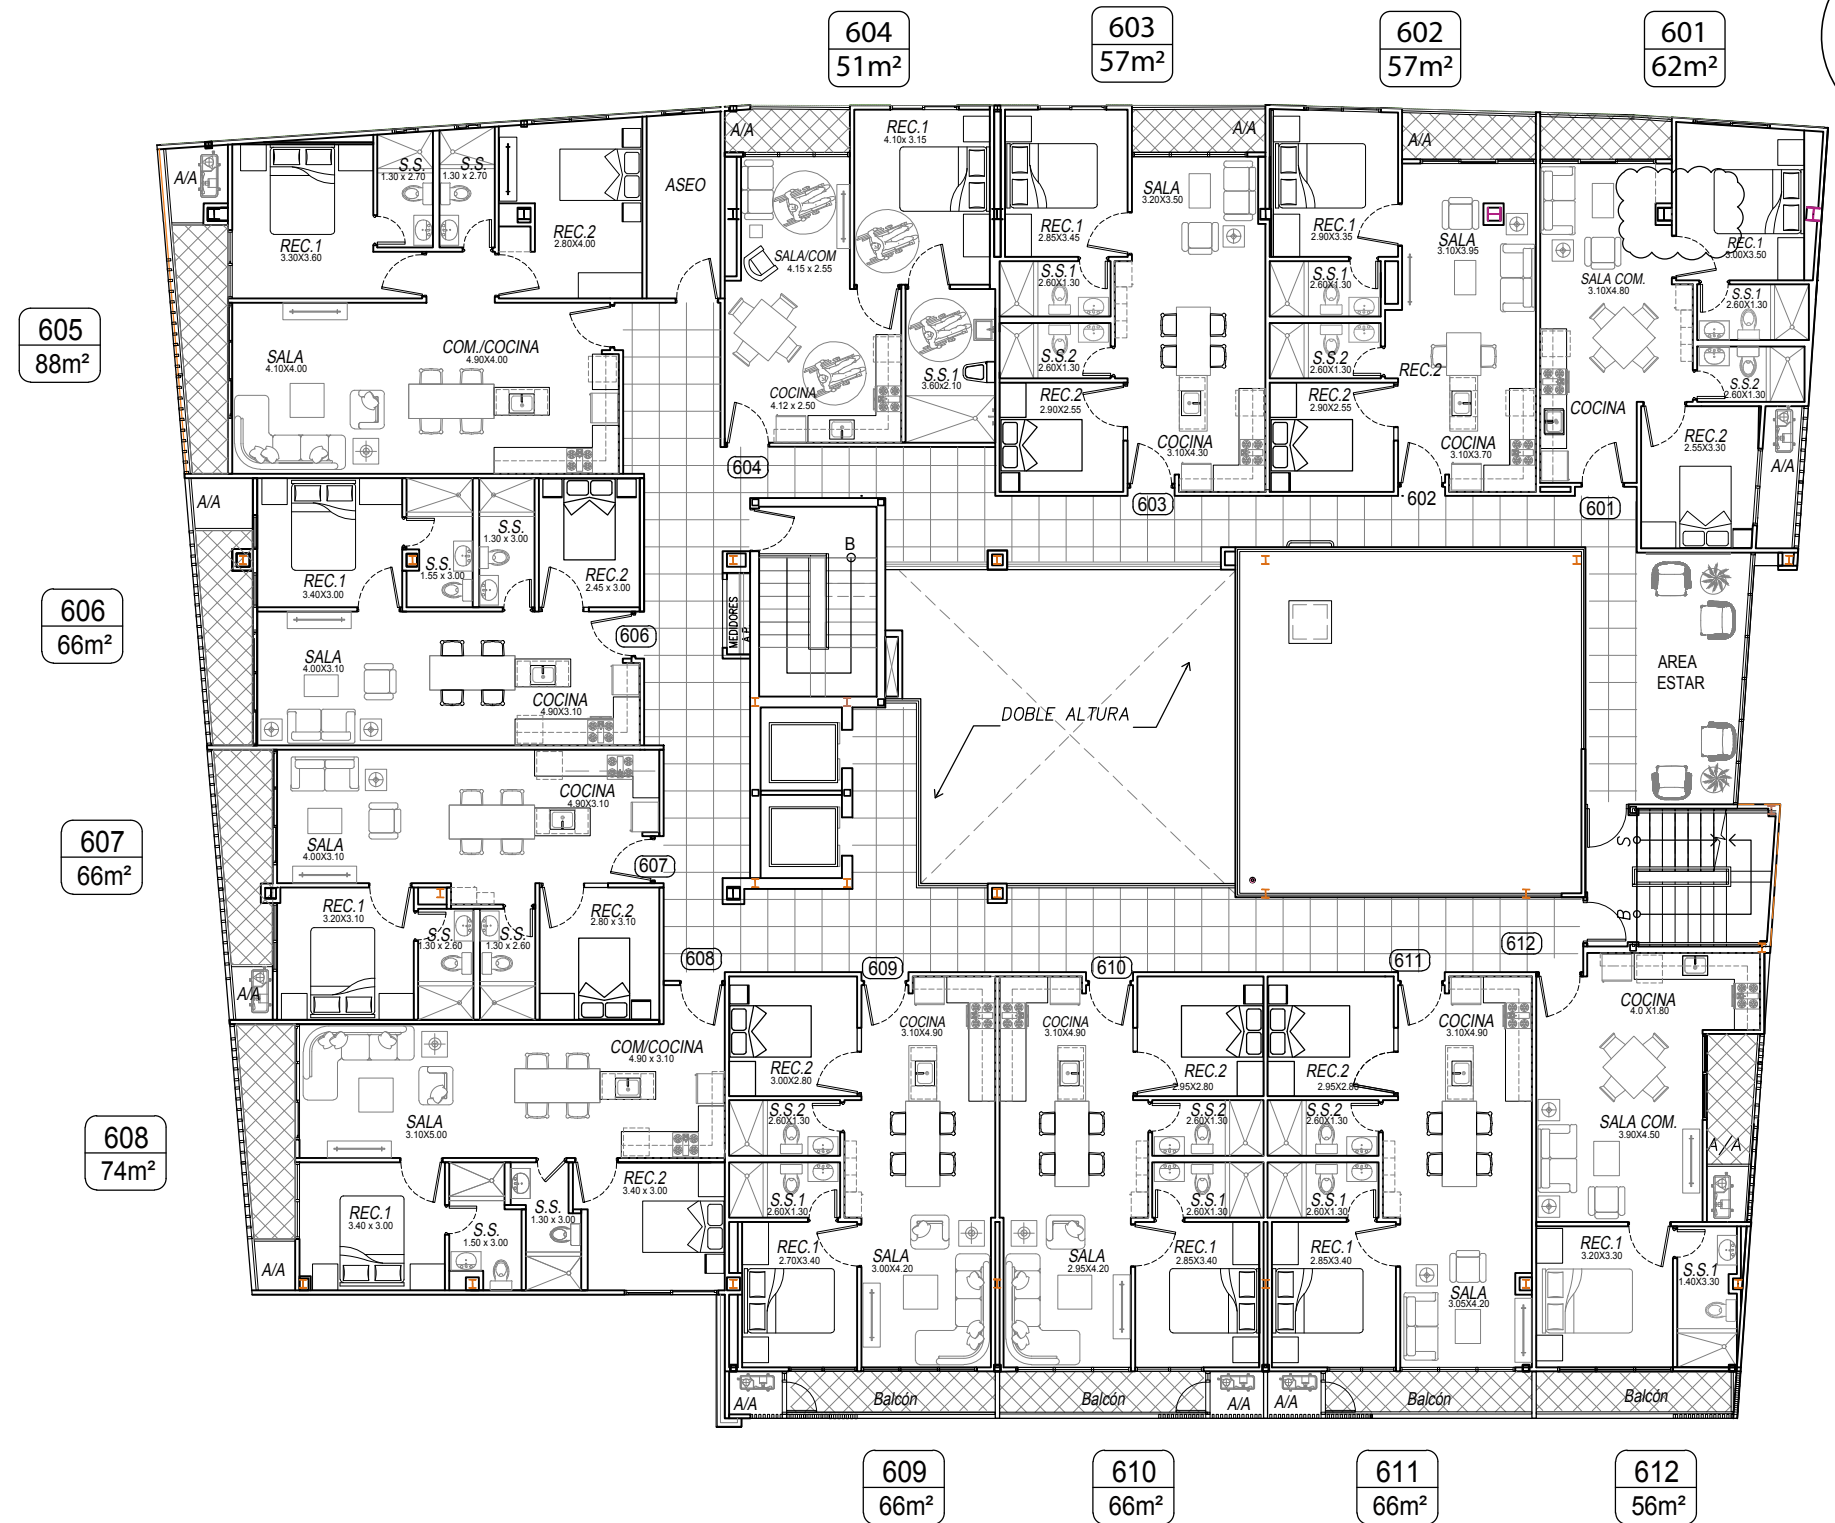

# PLANTA ARQUITECTONICA - NIVEL 100

# PLANTA ARQUITECTONICA - NIVEL 500

# the edge

marbella

**E**  
EMPORIUM  
DEVELOPERS

**M**  
MASTER  
REAL ESTATE

PLANTA ARQUITECTONICA - NIVEL 600

the  
edge  
marbella

E  
EMPORIUM  
DEVELOPERS

MASTER  
REAL ESTATE