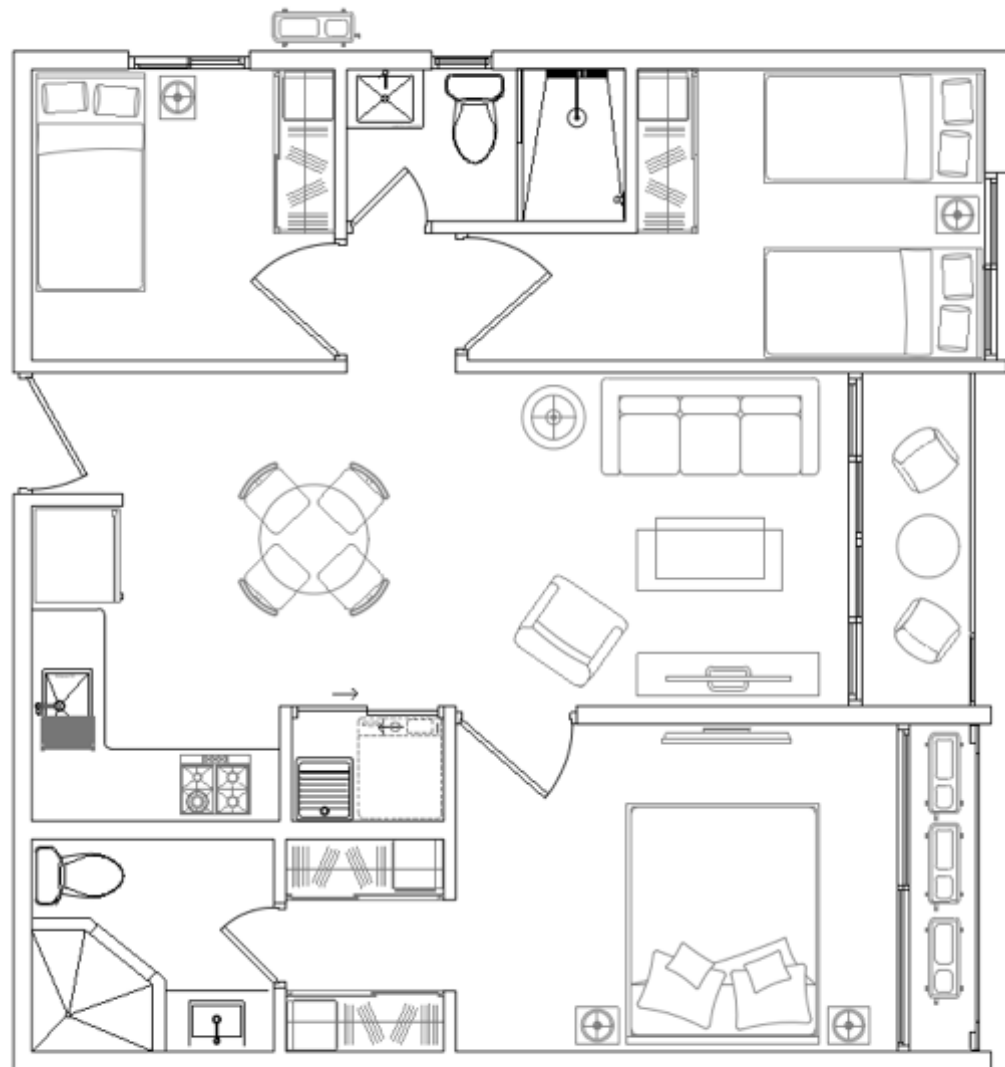

ARMONIA
Costa Costera

66.62 m²

MODELO C1 B
(FASE 1)