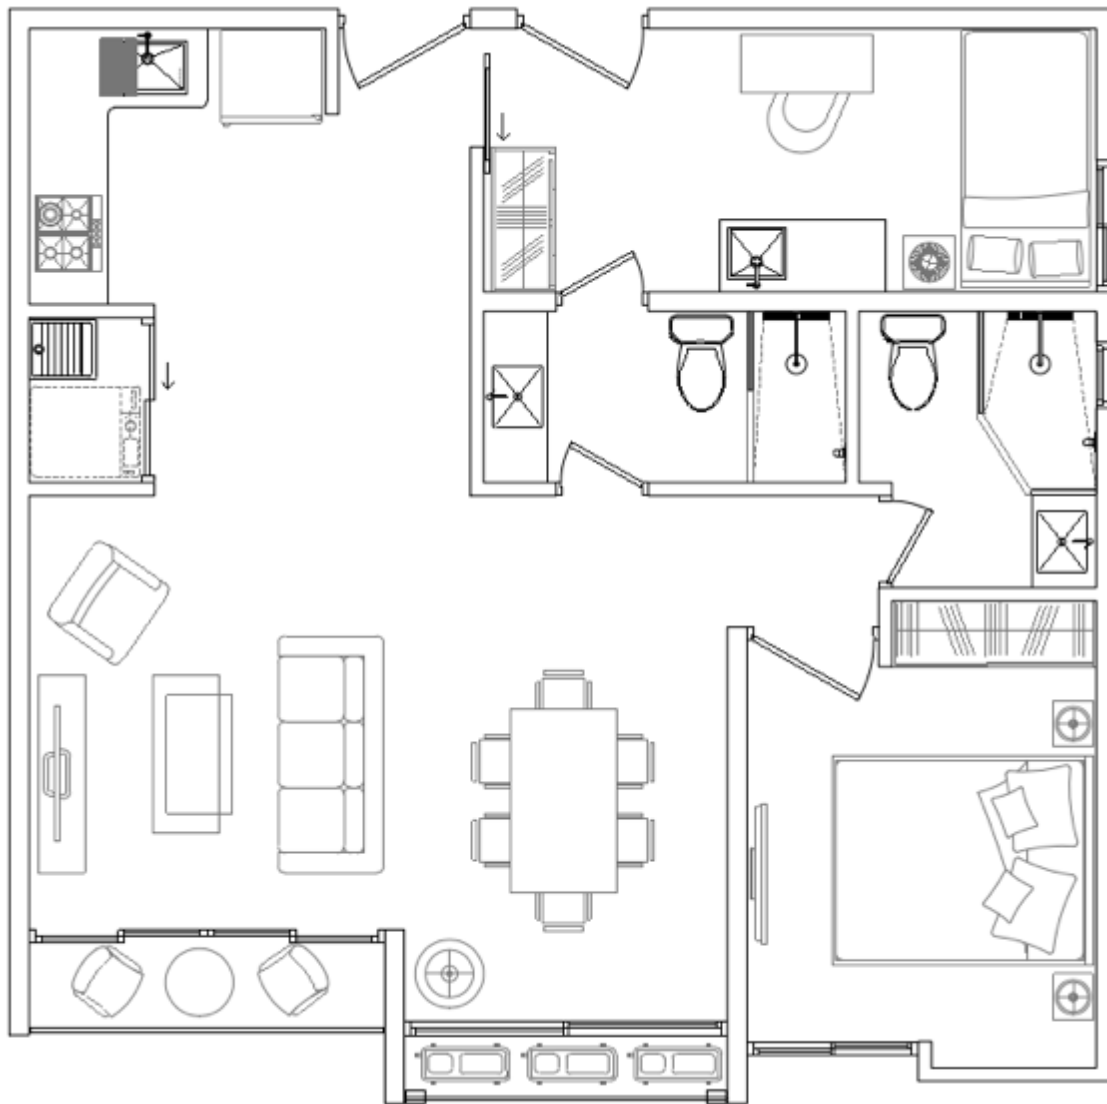

ARMONÍA
Costa Costera

MODELO C2 A
(FASE 2)

PLANTAS

66.39 m²

FLEX x 1

“LOCK OFF”