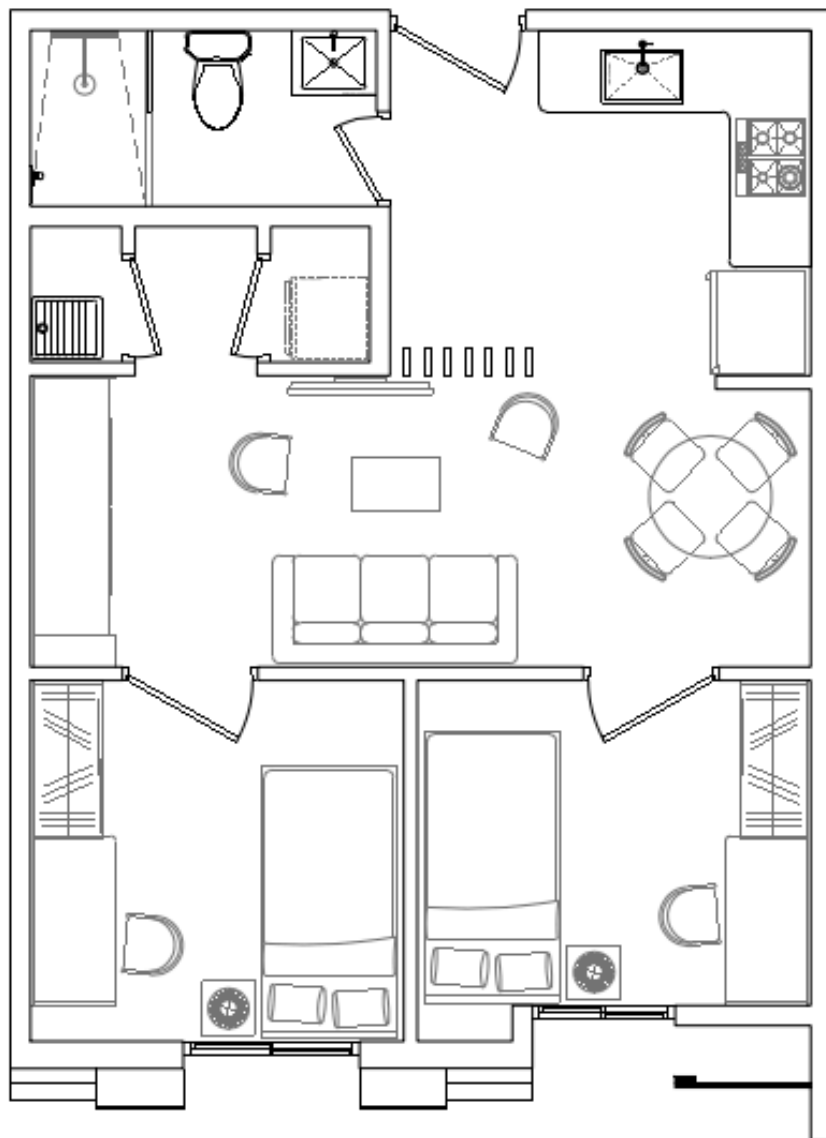

ARMONIA
Costa Costera

46.78m²

MODELO A3
(FASE 3)