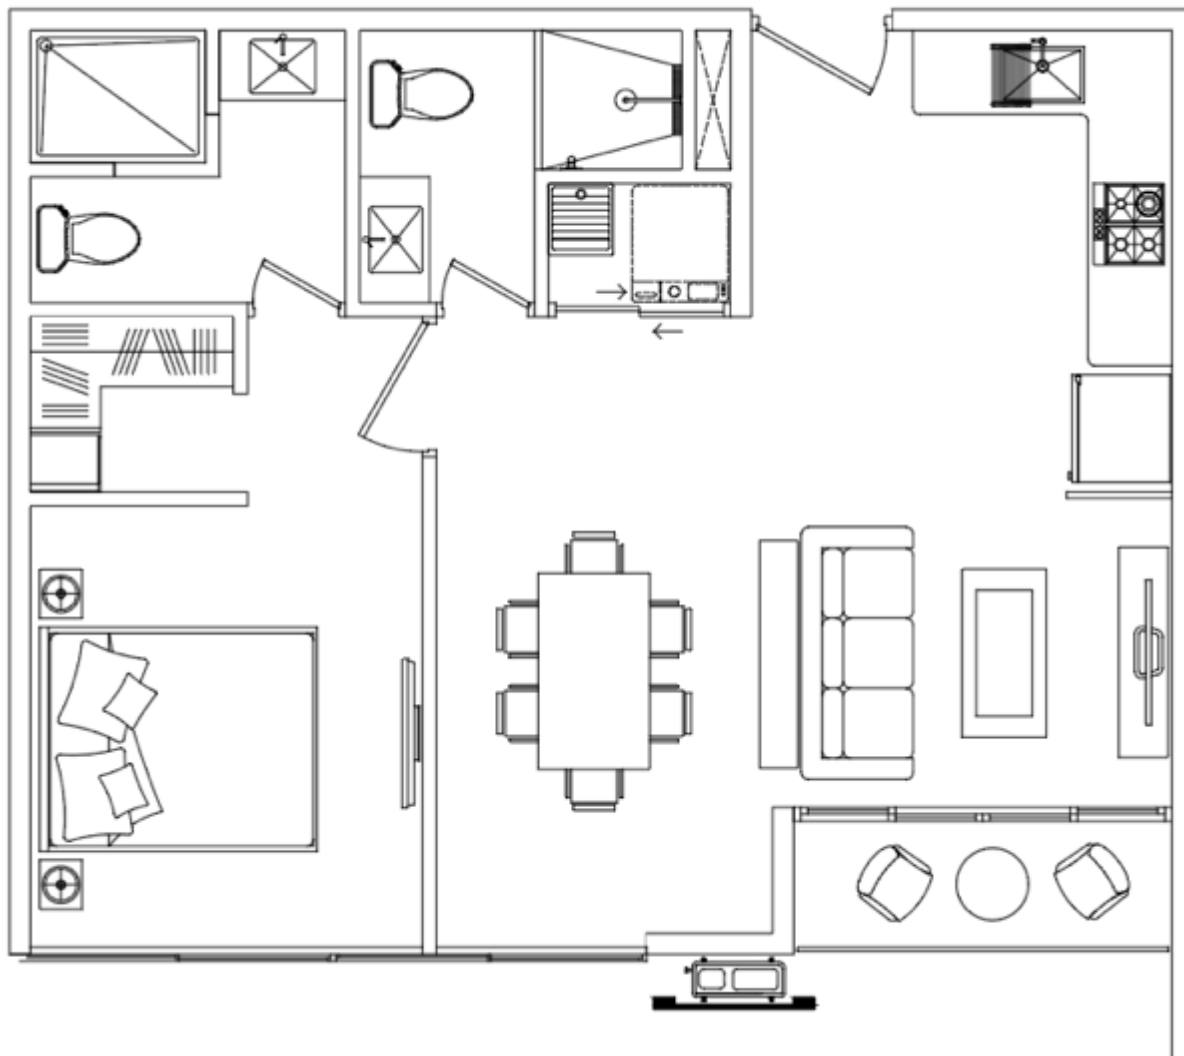

ARMONIA
Costa Costera

56.34 m²

FLEX x 1

MODELO B3
(FASE 2)