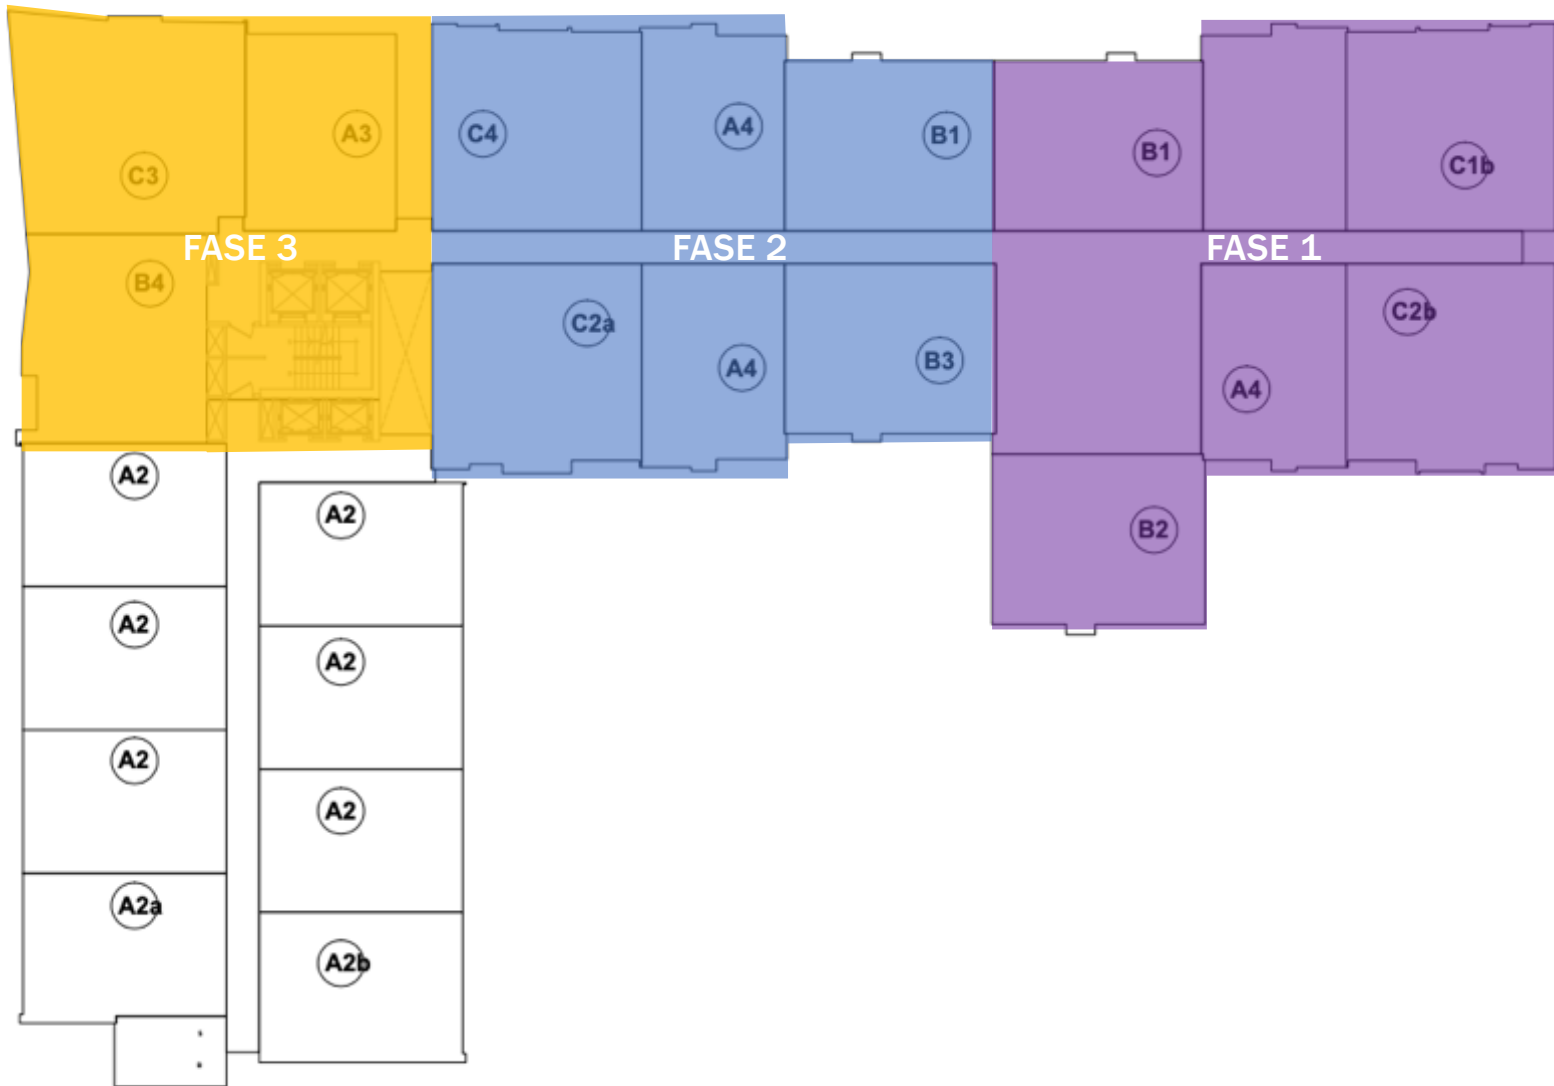

PLANTAS

72.81 m²

FLEX x 1

APARTAMENTOS

TORRE DE ESTACIONAMIENTOS
COSTANA PARKING

*Mientras haya inventario

ARMONIA
Costa Costera

APARTAMENTOS