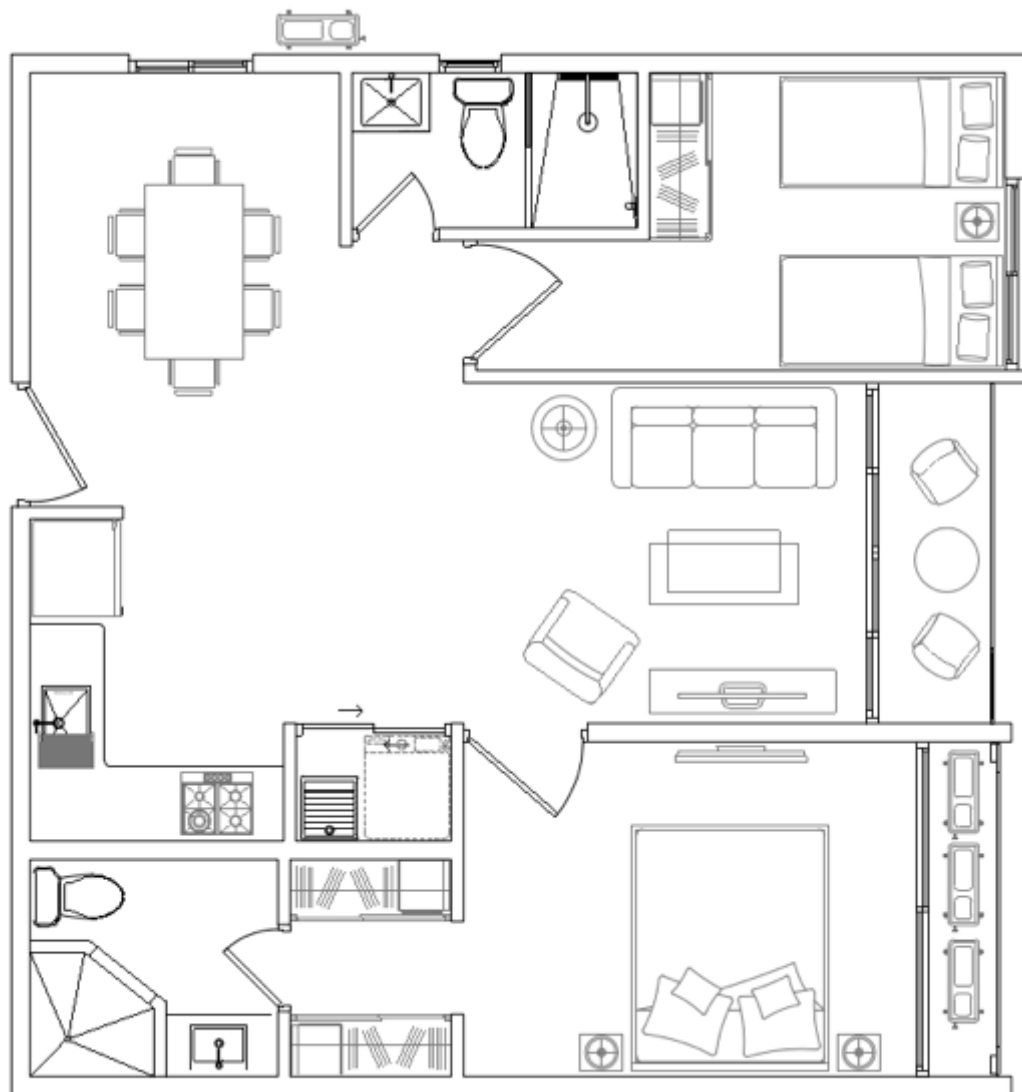

ARMONIA
Cinta Costera

**FLEX:
ESPACIO
FUNCIONAL**
SE PUEDE CONVERTIR
EN OTRA HABITACIÓN

45.24 m²

MODELO A

- 1 recámara
- 1 flex
- 1 baño
- Walk-in closet
- Sala comedor
- Balcón
- Open kitchen
- Laundry area

55.98 m²

APARTAMENTOS

MODELO C

ARMONÍA
Costa Costera

66.62 m²

MODELO C

- 2 y 3 recámaras
- Opción de “lock off”
- 2 baños
- Walk-in closet
- Sala comedor
- Balcón
- Open kitchen
- Laundry area

ARMONÍA
Costa Costera