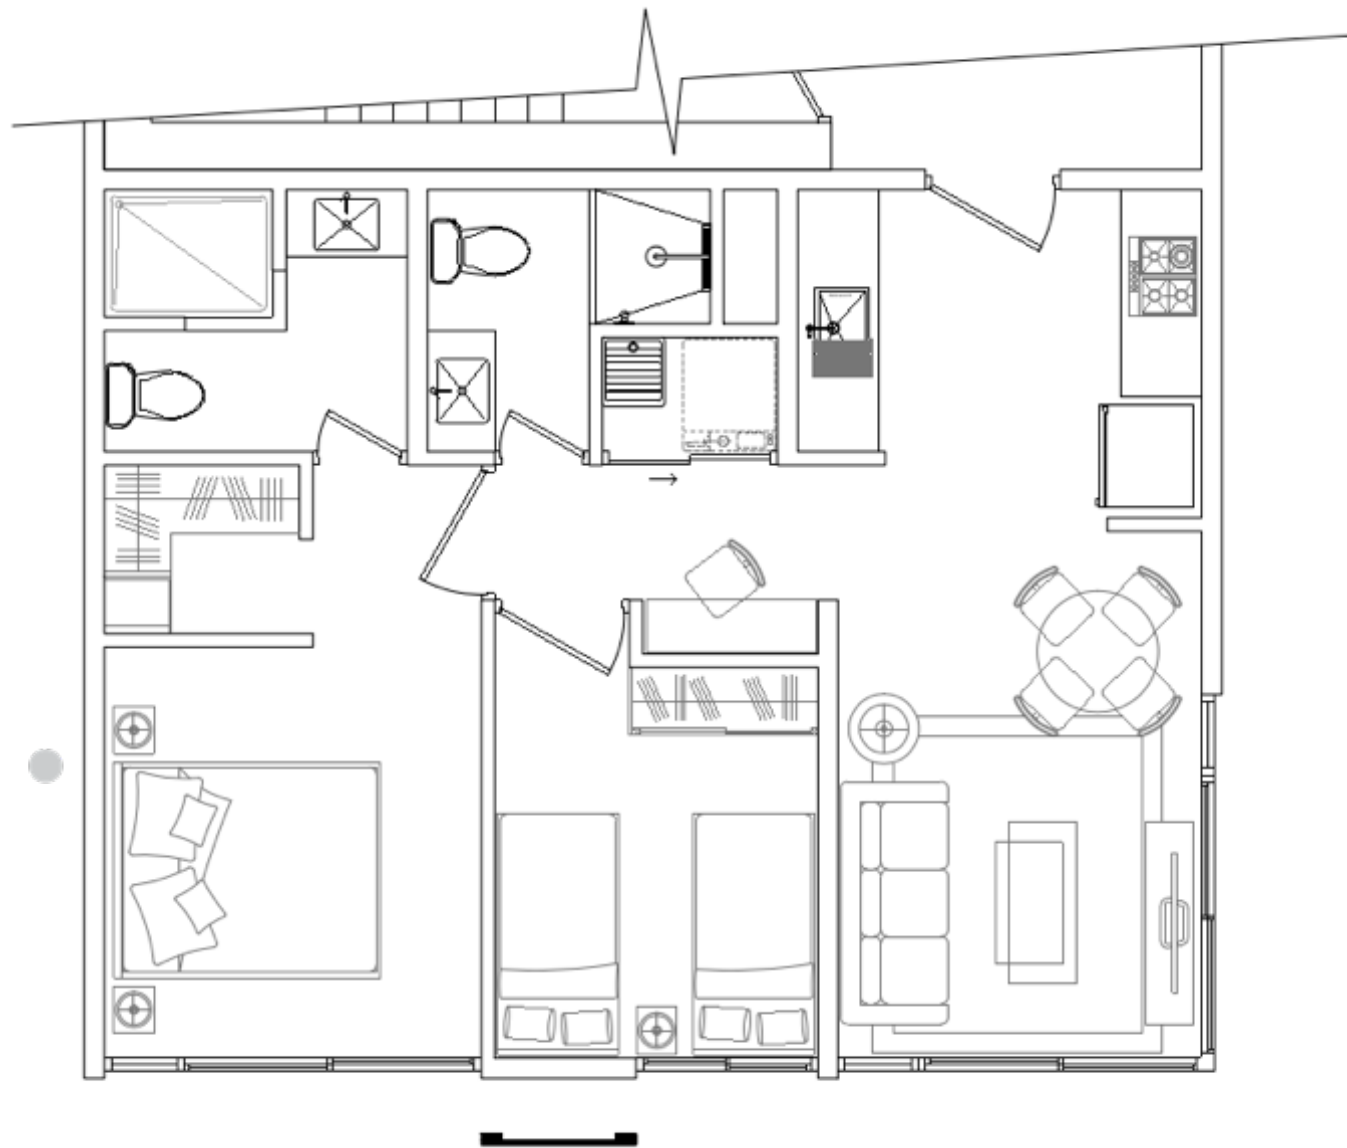

ARMONIA
Cinta Costera

**FLEX:
ESPACIO
FUNCIONAL**
SE PUEDE CONVERTIR
EN OTRA HABITACIÓN

45.24 m²

MODELO A

- 1 recámara
- 1 flex
- 1 baño
- Walk-in closet
- Sala comedor
- Balcón
- Open kitchen
- Laundry area

ARMONÍA
Cinta Costera

55.98 m²

MODELO B

- 2 recámaras
- 2 baños
- Walk-in closet
- Sala comedor
- Balcón
- Open kitchen
- Laundry area

ARMONIA
Costa Costera

MODELO B1
(FASE 1 Y FASE 2)

56.34 m²

ARMONIA
Costa Costera

57.45 m²

MODELO B2
(FASE 1 Y FASE 2)

ARMONIA
Costa Costera

56.34 m²

FLEX x 1

MODELO B3
(FASE 2)

ARMONÍA
Costa Costera

MODELO B4
(FASE 3)