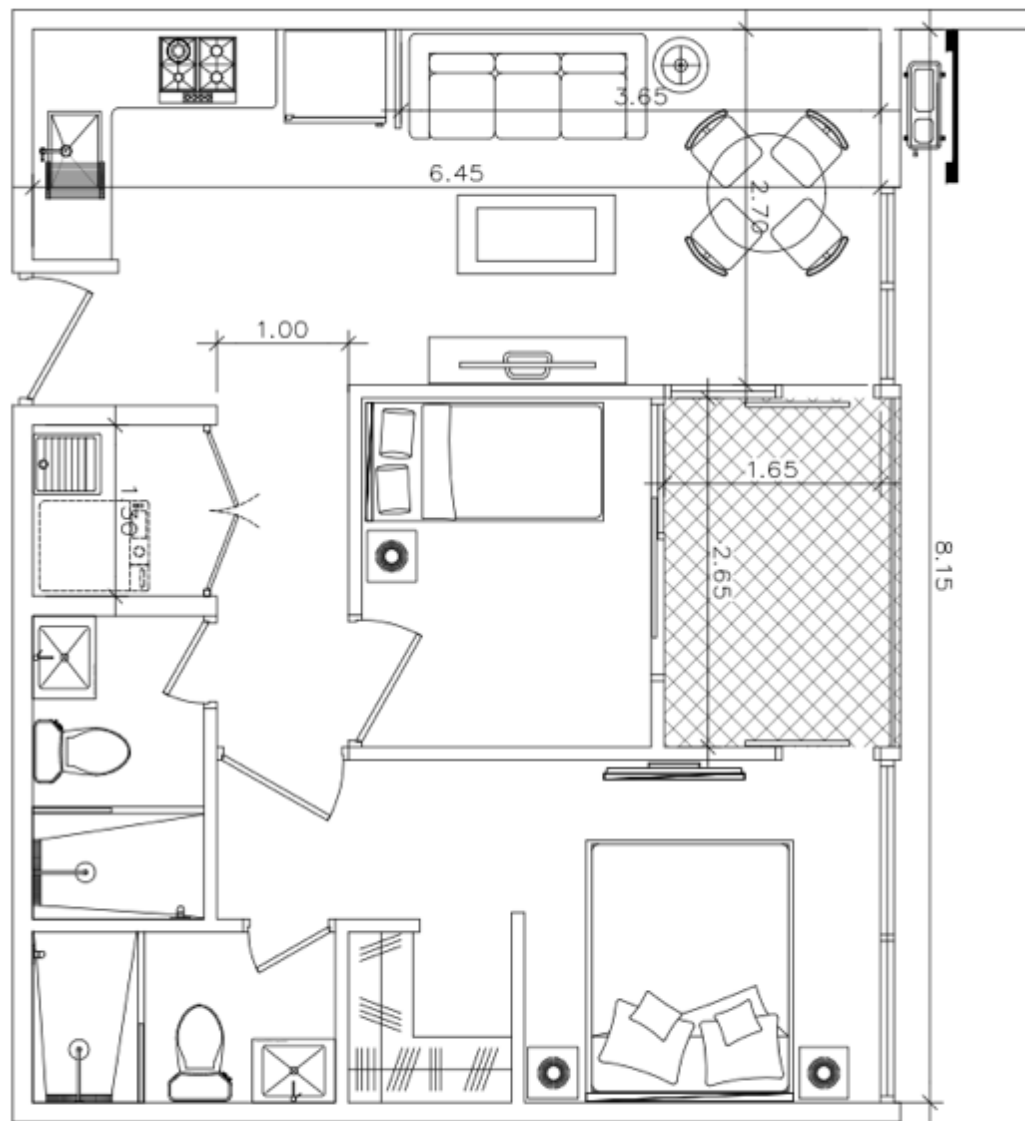

ARMONIA
Cinta Costera

**FLEX:
ESPACIO
FUNCIONAL**
SE PUEDE CONVERTIR
EN OTRA HABITACIÓN

45.24 m²

MODELO A

- 1 recámara
- 1 flex
- 1 baño
- Walk-in closet
- Sala comedor
- Balcón
- Open kitchen
- Laundry area

ARMONÍA
Cinta Costera

55.98 m²

MODELO B

- 2 recámaras
- 2 baños
- Walk-in closet
- Sala comedor
- Balcón
- Open kitchen
- Laundry area

ARMONIA
Costa Costera

MODELO B1
(FASE 1 Y FASE 2)

56.34 m²

ARMONIA
Costa Costera

57.45 m²

MODELO B2
(FASE 1 Y FASE 2)

ARMONIA
Costa Costera

56.34 m²

FLEX x 1

MODELO B3
(FASE 2)

ARMONÍA
Costa Costera

MODELO B4
(FASE 3)

55.98 m²

APARTAMENTOS

MODELO C

ARMONÍA
Costa Costera

66.62 m²

MODELO C

- 2 y 3 recámaras
- Opción de “lock off”
- 2 baños
- Walk-in closet
- Sala comedor
- Balcón
- Open kitchen
- Laundry area

ARMONÍA
Costa Costera