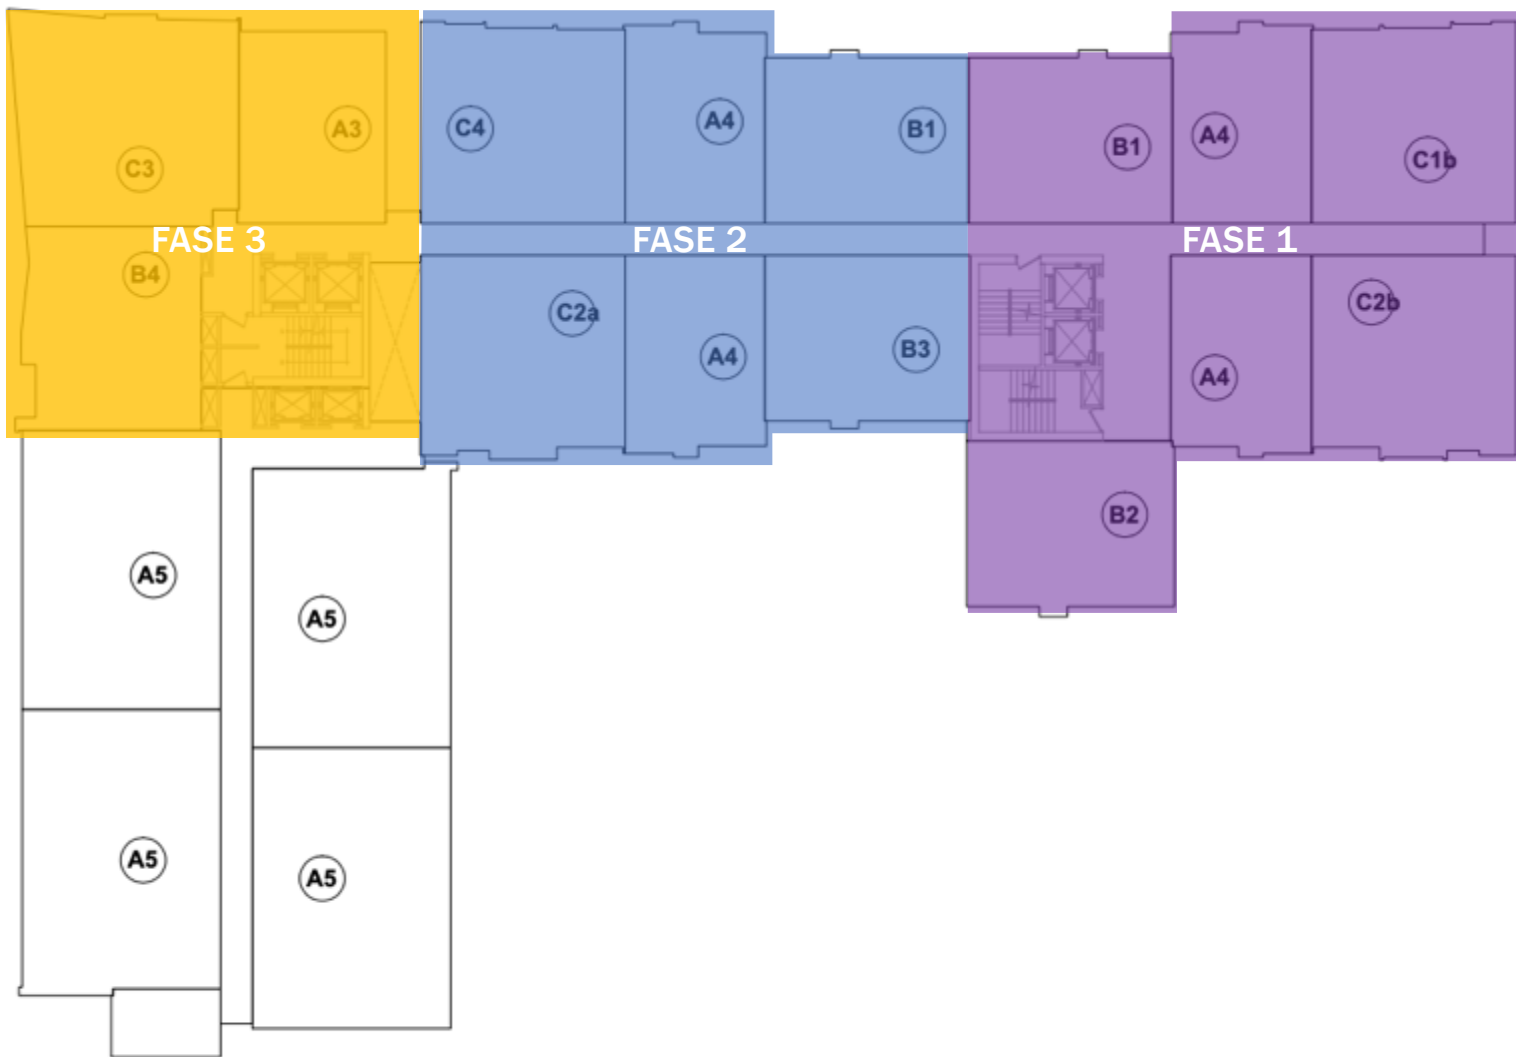

APARTAMENTOS

TORRE DE ESTACIONAMIENTOS COSTANA PARKING

*Mientras haya inventario