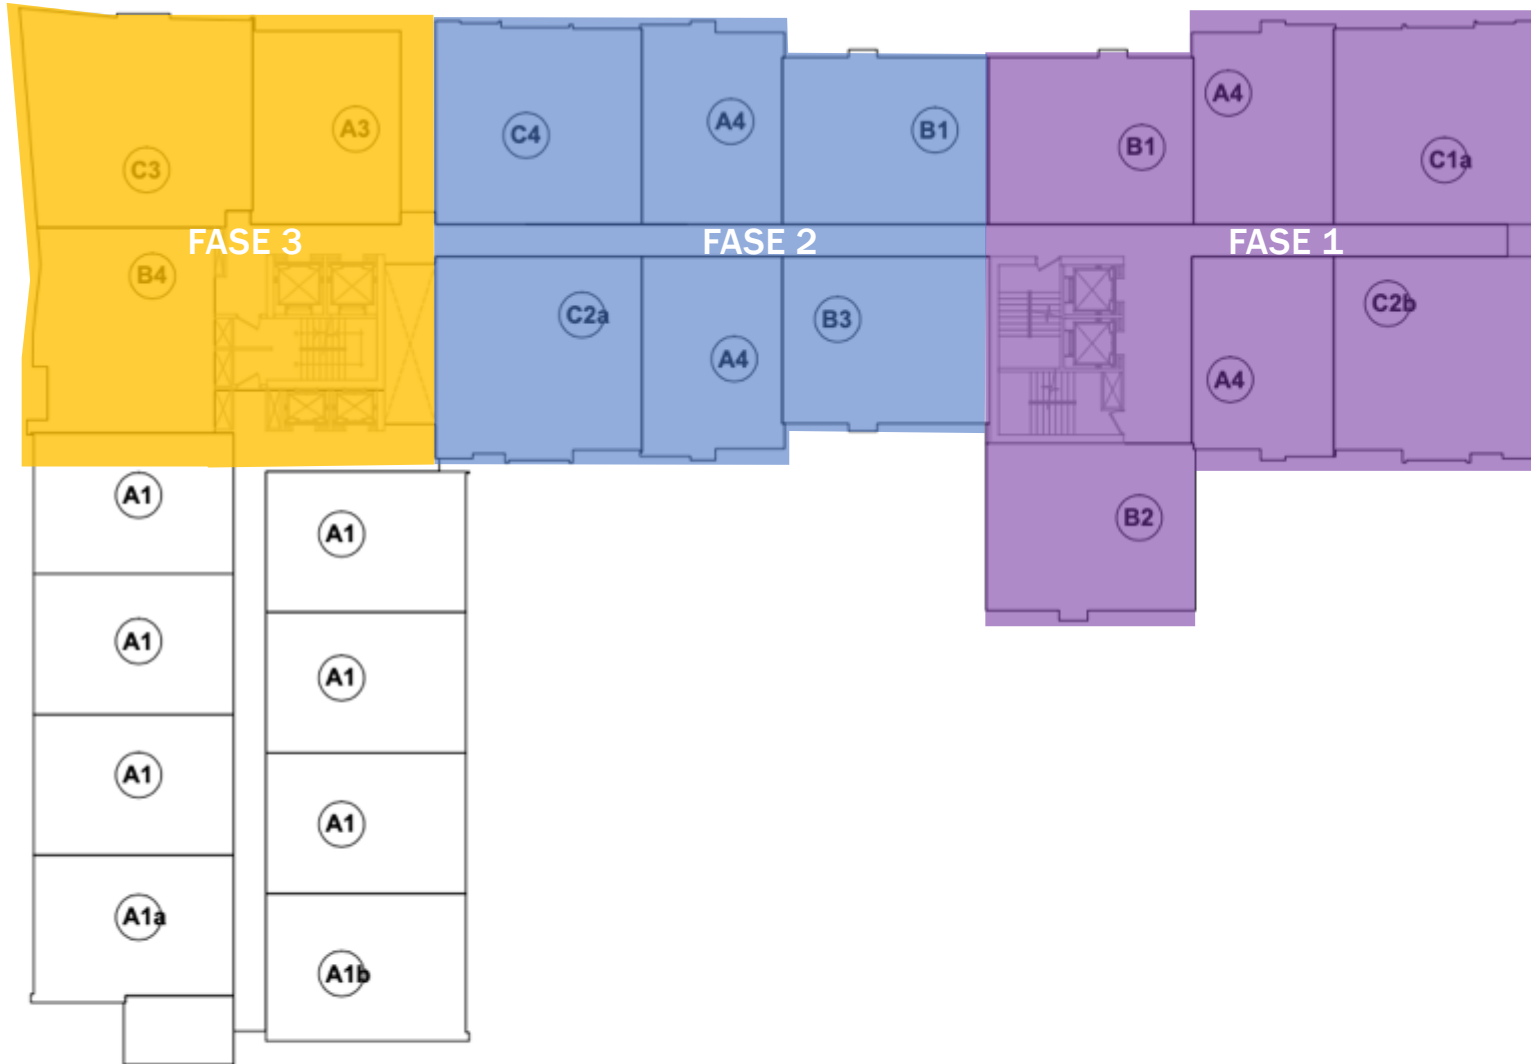

ARMONIA
Cinta Costera

**FLEX:
ESPACIO
FUNCIONAL**
SE PUEDE CONVERTIR
EN OTRA HABITACIÓN

45.24 m²

MODELO A

- 1 recámara
- 1 flex
- 1 baño
- Walk-in closet
- Sala comedor
- Balcón
- Open kitchen
- Laundry area

ESQUINA

- 3 recámaras
- 2 baños
- Walk-in closet
- Sala comedor
- Balcón
- Open kitchen
- Laundry area

ARMONIA
Costa Costera

MODELO C4
(FASE 2)

66.62 m²

FLEX x 1

ARMONÍA
Costa Costera

MODELO C3
(FASE 3)

PLANTAS

72.81 m²

FLEX x 1

APARTAMENTOS

TORRE DE ESTACIONAMIENTOS
COSTANA PARKING

*Mientras haya inventario

ARMONIA
Costa Costera

APARTAMENTOS