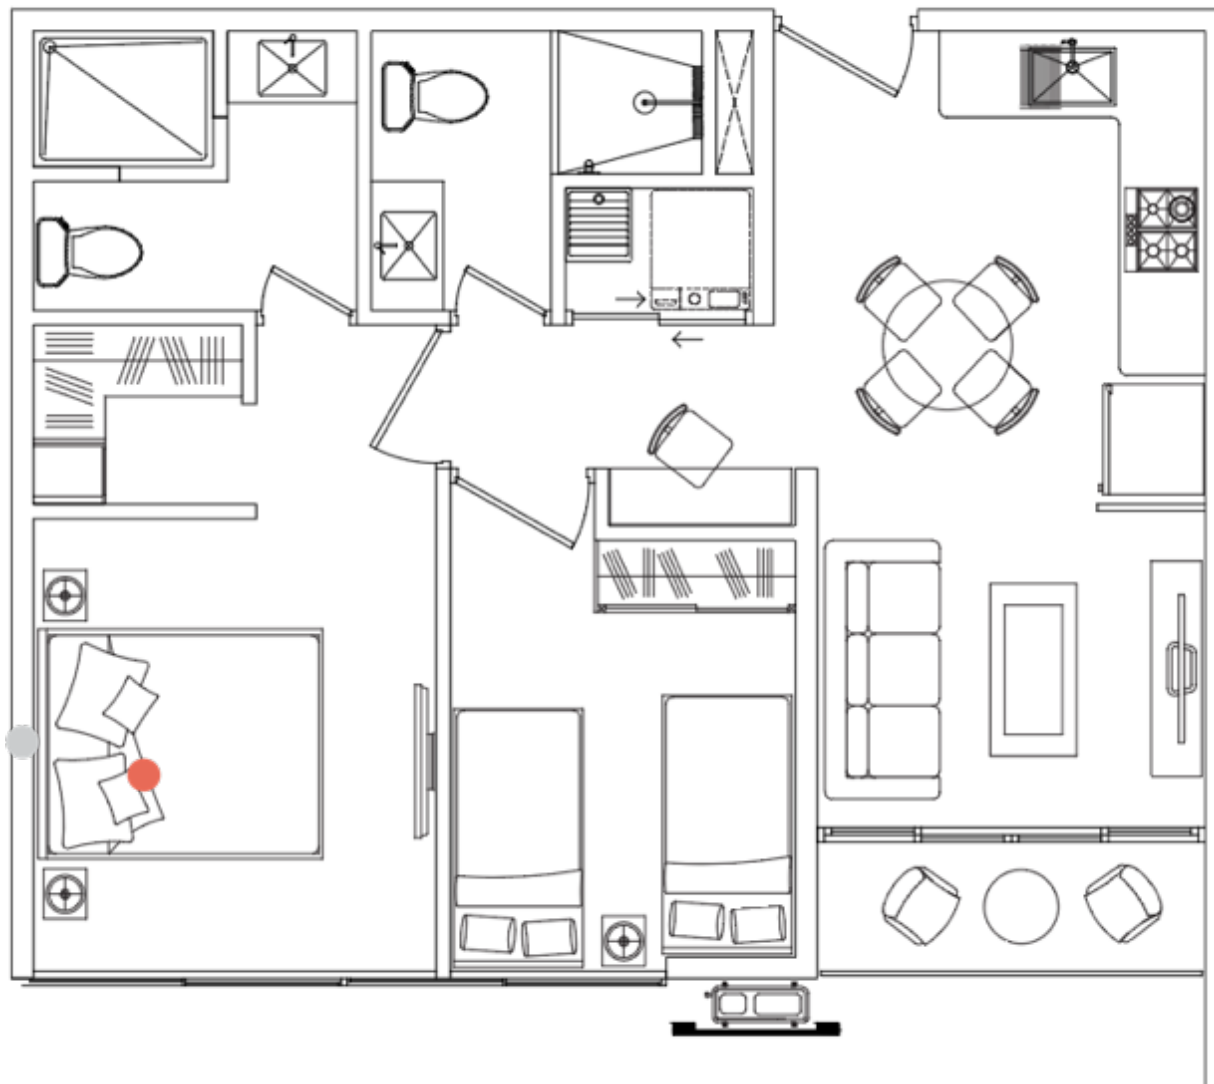

ARMONIA
Cinta Costera

**FLEX:
ESPACIO
FUNCIONAL**
SE PUEDE CONVERTIR
EN OTRA HABITACIÓN

45.24 m²

MODELO A

- 1 recámara
- 1 flex
- 1 baño
- Walk-in closet
- Sala comedor
- Balcón
- Open kitchen
- Laundry area

ARMONÍA
Cinta Costera

55.98 m²

MODELO B

- 2 recámaras
- 2 baños
- Walk-in closet
- Sala comedor
- Balcón
- Open kitchen
- Laundry area

ARMONIA
Costa Costera

MODELO B1
(FASE 1 Y FASE 2)

56.34 m²

ARMONIA
Costa Costera