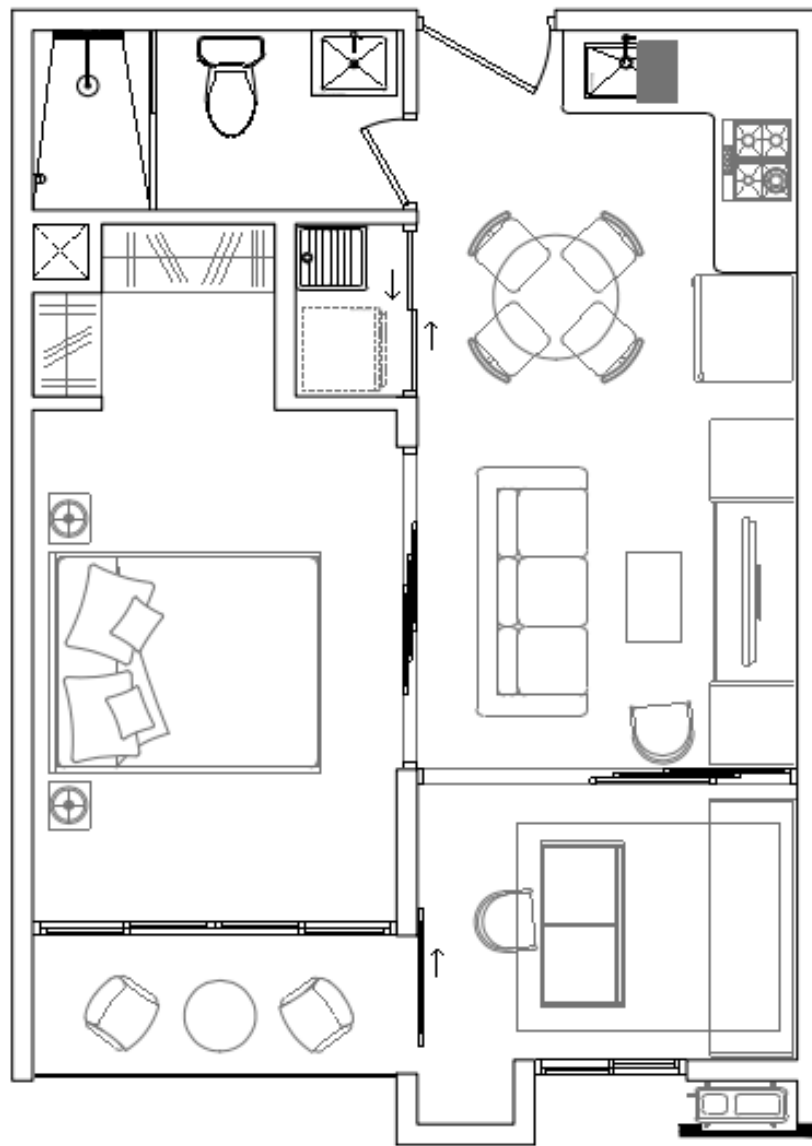

ARMONIA
Costa Costera

45.24m²

FLEX x 1

MODELO A4
(FASE 1 y FASE 2)