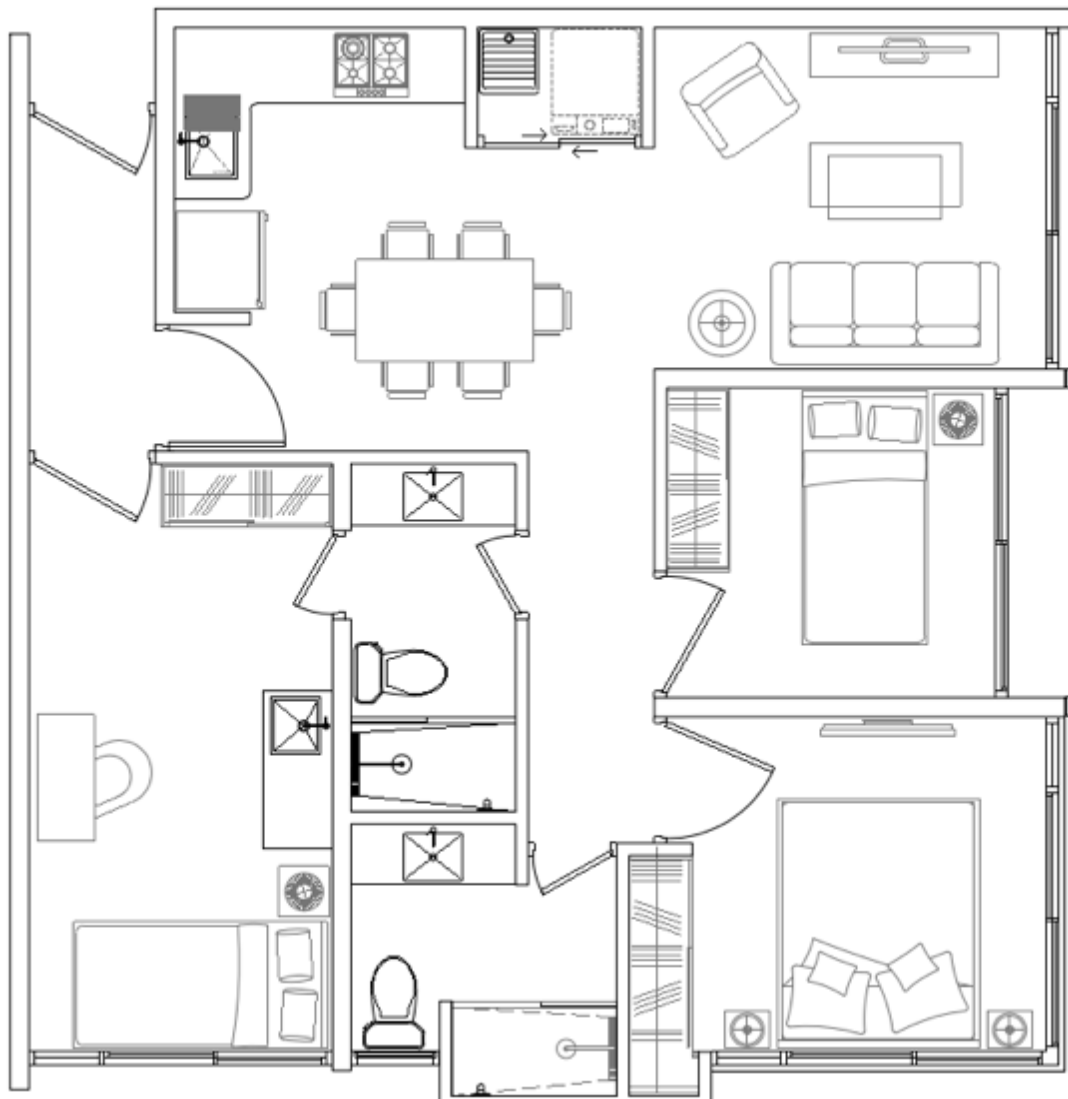

ARMONIA
Cinta Costera

**FLEX:
ESPACIO
FUNCIONAL**
SE PUEDE CONVERTIR
EN OTRA HABITACIÓN

45.24 m²

MODELO A

- 1 recámara
- 1 flex
- 1 baño
- Walk-in closet
- Sala comedor
- Balcón
- Open kitchen
- Laundry area

ESQUINA

- 3 recámaras
- 2 baños
- Walk-in closet
- Sala comedor
- Balcón
- Open kitchen
- Laundry area

ARMONIA
Costa Costera

MODELO C4
(FASE 2)

66.62 m²

FLEX x 1

ARMONÍA
Costa Costera

MODELO C3
(FASE 3)