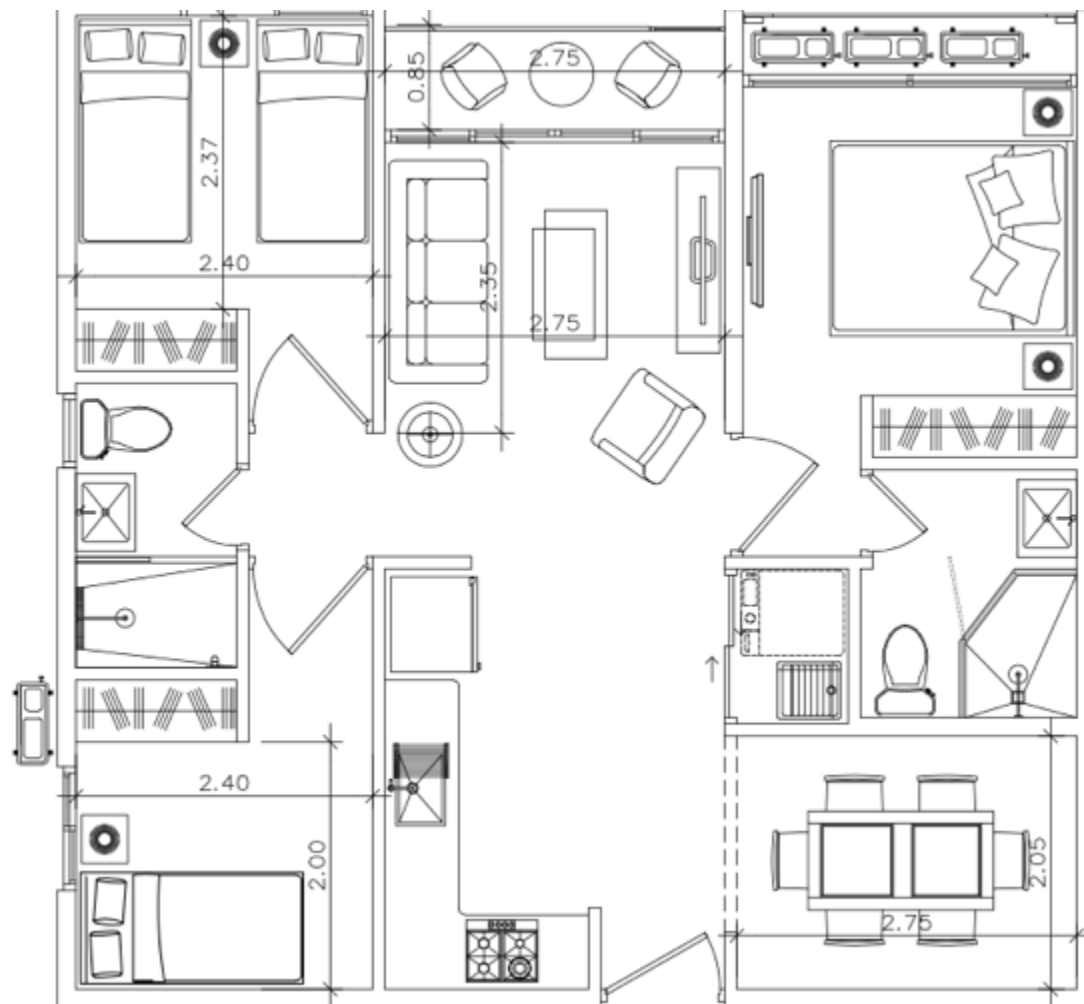

ARMONIA
Costa Costera

MODELO C4
(FASE 2)

66.62 m²

FLEX x 1