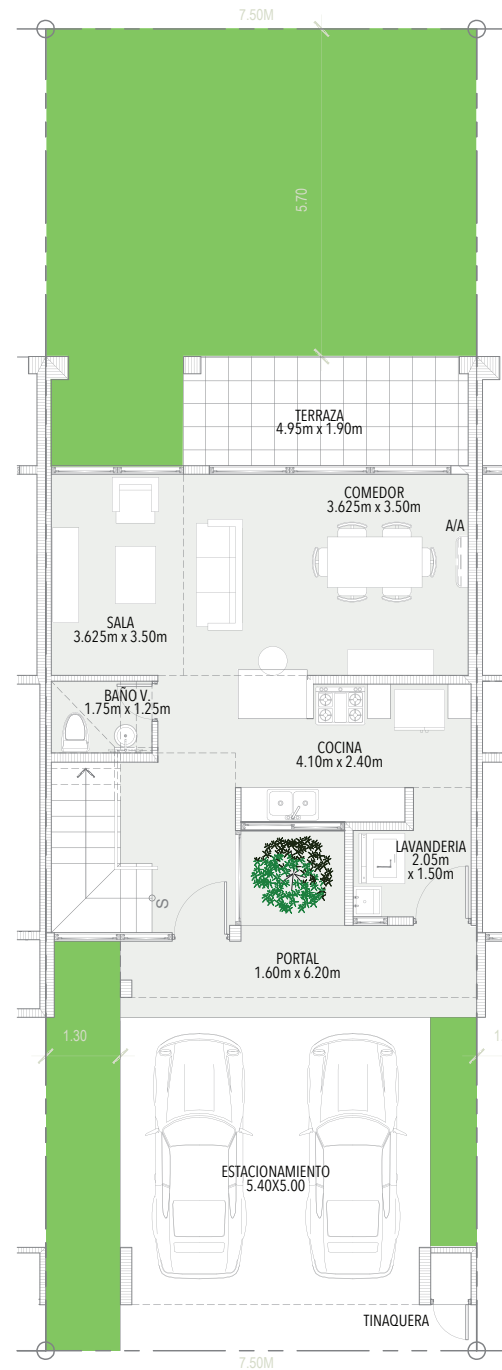

## Townhomes

Área total: 173.55 m<sup>2</sup>

Planta Alta

Planta Baja

Las imágenes, ilustraciones, dibujos, planos, metrajes, acabados, precios en este material de promoción pueden variar y el promotor se reserva el derecho a cambiar o modificar dicha información según sea necesario. Las decoraciones, mobiliario, paisajismo, plantas, y otros incluidos en los planos y material publicitario son utilizados como material ilustrativo. La unidad inmobiliaria no es adquirida con estos elementos salvo lo que se detalle en el contrato de compra-venta.