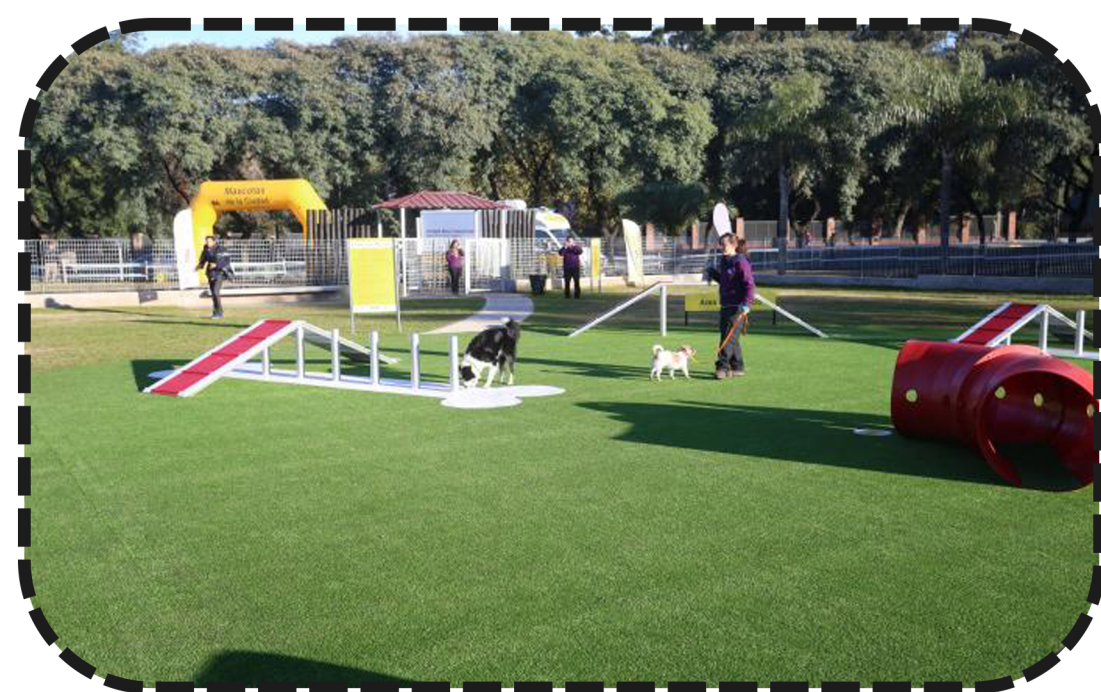

01. Área infantil:

100.00m² de superficie acolchada sintética y césped artificial con multijuegos exteriores (columpios, balancines, toboganes, trepadores) y vegetación natural sembrada en macetas.

02. Parque canino:

700.00m² de superficie sobre suelo natural terraceado con vegetación existente, cerramiento a media altura y mobiliario urbano prefabricado para uso humano y animal.

03. Terraza:

500.00m² de área social a cielo abierto con zona de bbq cubierta para 3 parrilleros, 6 salas privadas protegidas del sol con pérgolas y piscina de 100.00m² con solárium y área de niños.